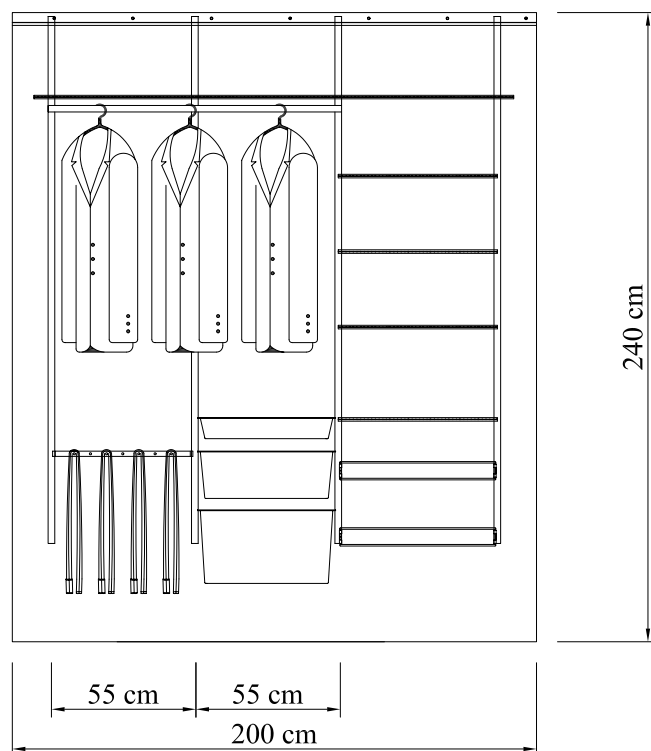

Такое решение имеется в белом цвете. Номер артикула **200135**.

Решение 12 - Спальня

Свойства

Ширина	200 см
Глубина	45 см
Высота	240 см
Цвет	Белый

Артикул 200112

Состоит из следующих наименований

Артикул	Артикул	Название	Количество
Белый	Платина		
422010	422080	Несущий рельс 200 см	1
426410	426480	Навесная направляющая 200 см	4
450510	450580	Проволочная полка 90x40 см	7
410410	410480	Кронштейн для проволочной полки 42 см	22
470110	470180	Подвеска для штанги	2
620903	620903	Штанга для вешалок 90,5 см	1
623914	623924	Торцевая пробка, 2 шт.	1
254510	254580	Выдвижная рамка для корзин 45 см, Classic	2
144110	144180	Корзина 42,7x42,7x8,5 см	2
264510	264580	Брючница 45 см, Classic	2

Такое решение имеется в платиновом цвете. Номер артикула **200136**.

Свойства

Ширина	200 см
Глубина	55 см
Высота	240 см
Цвет	Платина

Артикул 200113

Состоит из следующих наименований

Артикул	Название	Количество
Платина		
422080	Несущий рельс 200 см	1
426480	Навесная направляющая 200 см	4
450780	Проволочная полка 183x40 см	7
450380	Проволочная полка 60x40 см	4
410480	Кронштейн для проволочной полки 42 см	18
470180	Подвеска для штанги	3
621803	Штанга для одежды 183 см	1
623924	Торцевая пробка, 2 шт.	1
265580	Брючница 55 см, Classic	1
255580	Выдвижная рамка для корзин 55 см, Classic	3
145188	Mesh-корзина 42,7x52,7x8,5 см	1
145288	Mesh-корзина 42,7x52,7x18,5 см	1
145388	Mesh-корзина 42,7x52,7x28,5 см	1
482080	1-ярусная обувная полка	2