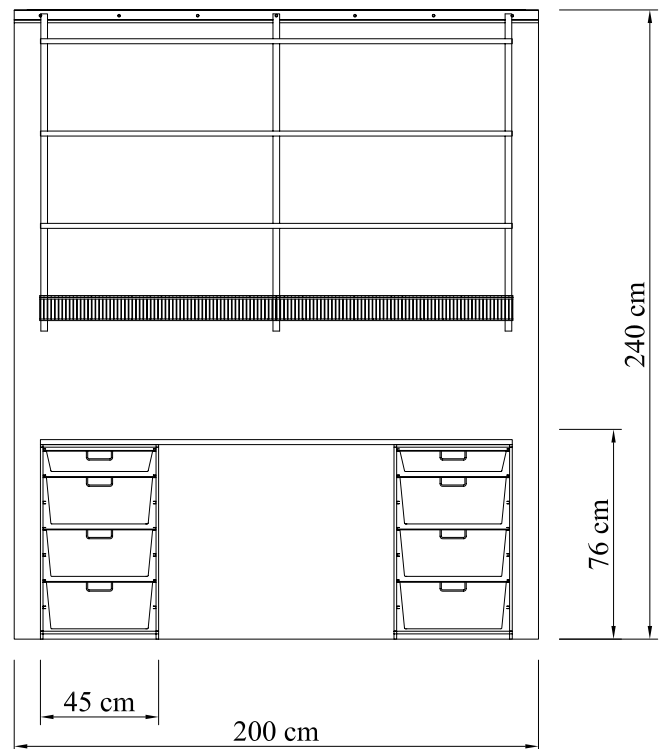

Проконсультируйтесь с Вашим дилером о том, что более всего соответствует Вашим условиям.

Решение 1 – Домашний офис

1

Свойства

Ширина	200 см
Глубина	55 см
Высота	240 см
Цвет	Платина

Артикул 200101

Состоит из следующих наименований