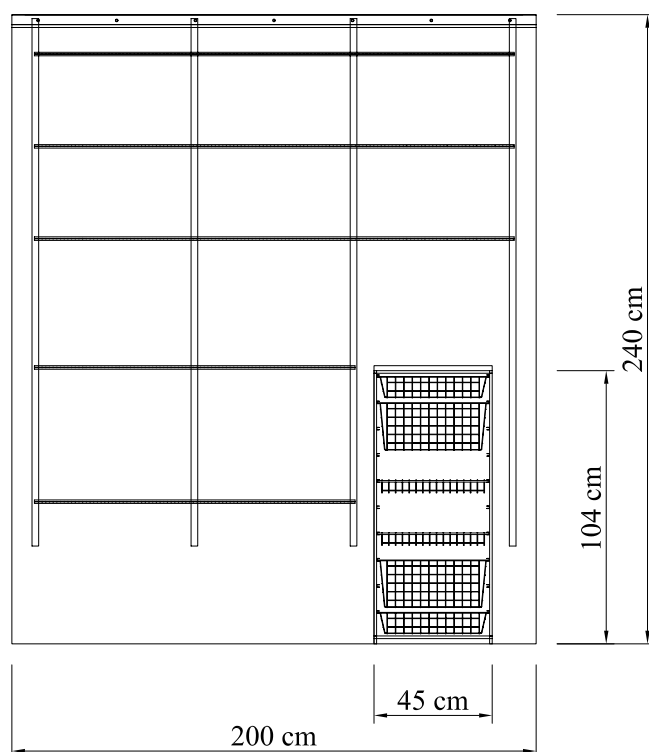

Такое решение имеется в платиновом цвете. Номер артикула **200131**.

Решение 8 - Кладовая

Свойства

Ширина	200 см
Глубина	45 см
Высота	240 см
Цвет	Платина

Артикул 200108

Состоит из следующих наименований

Артикул	Артикул	Название	Количество
Белый	Платина		
422010	422080	Несущий рельс 200 см	1
426410	426480	Навесная направляющая 200 см	3
410410	410480	Кронштейн для проволочной полки 42 см	12
450710	450780	Проволочная полка 183x40 см	4
450410	450480	Проволочная полка 90x30 см	3
410310	410380	Кронштейн для проволочной полки 32 см	6
281013	281083	Боковина на 10 рельс, Мини, пара	1
280413	280483	Боковина на 4 рельса, Мини, пара	1
204014	204084	Поперечины 45 см, L+T-обр., 4 шт	2
144210	144280	Корзина 42,7x42,7x18,5 см	5
144110	144180	Корзина 42,7x42,7x8,5 см	4
222714	222724	Ножки для стеллажа, 4 шт.	2
325910	325980	Боковая корзина, мини	1

Такое решение имеется в белом цвете. Номер артикул **200132**.

Свойства

Ширина	200 см
Глубина	55 см
Высота	240 см
Цвет	Белый

Артикул 200109

Состоит из следующих наименований

Артикул	Артикул	Название	Количество
Белый	Платина		
422010	422080	Несущий рельс 200 см	1
426410	426480	Навесная направляющая 200 см	4
450710	450780	Проволочная полка 183x40 см	3
451610	451680	Проволочная полка 121x40 см	2
410410	410480	Кронштейн для проволочной полки 42 см	18
201013	201083	Боковина на 10 рельс, 53,5 см, пара	1
204014	204084	Поперечины 45 см, L+T-обр., 4 шт	1
145210	145280	Корзина 42,7x52,7x18,5 см	2
145110	145180	Корзина 42,7x52,7x8,5 см	2
145510	145580	Полка для бутылок/обуви 42,7x52,7 см	2
222714	222724	Ножки для стеллажа, 4 шт.	1
224213	224213	Крышка для стеллажа белого цвета 45x53,5 см	1