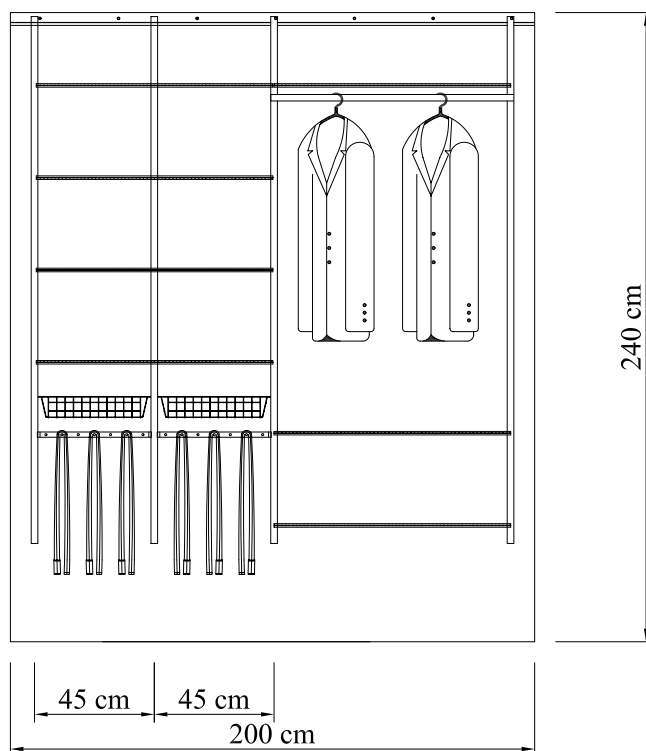

Решение 12 - Спальня

Свойства

Ширина	200 см
Глубина	45 см
Высота	240 см
Цвет	Белый

Артикул 200112

Состоит из следующих наименований

Артикул	Артикул	Название	Количество
Белый	Платина		
422010	422080	Несущий рельс 200 см	1
426410	426480	Навесная направляющая 200 см	4
450510	450580	Проволочная полка 90x40 см	7
410410	410480	Кронштейн для проволочной полки 42 см	22
470110	470180	Подвеска для штанги	2
620903	620903	Штанга для вешалок 90,5 см	1
623914	623924	Торцевая пробка, 2 шт.	1
254510	254580	Выдвижная рамка для корзин 45 см, Classic	2
144110	144180	Корзина 42,7x42,7x8,5 см	2
264510	264580	Брючница 45 см, Classic	2

Такое решение имеется в платиновом цвете. Номер артикула **200136**.