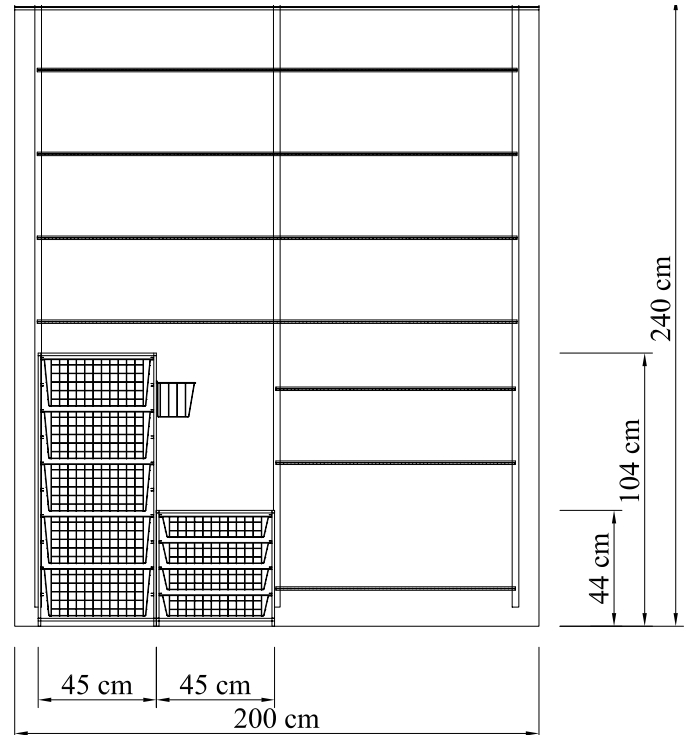

Решение 8 - Кладовая

Свойства

Ширина	200 см
Глубина	45 см
Высота	240 см
Цвет	Платина

Артикул 200108

Состоит из следующих наименований

Артикул	Артикул	Название	Количество
Белый	Платина		
422010	422080	Несущий рельс 200 см	1
426410	426480	Навесная направляющая 200 см	3
410410	410480	Кронштейн для проволочной полки 42 см	12
450710	450780	Проволочная полка 183x40 см	4
450410	450480	Проволочная полка 90x30 см	3
410310	410380	Кронштейн для проволочной полки 32 см	6
281013	281083	Боковина на 10 рельс, Мини, пара	1
280413	280483	Боковина на 4 рельса, Мини, пара	1
204014	204084	Поперечины 45 см, L+T-обр., 4 шт	2
144210	144280	Корзина 42,7x42,7x18,5 см	5
144110	144180	Корзина 42,7x42,7x8,5 см	4
222714	222724	Ножки для стеллажа, 4 шт.	2
325910	325980	Боковая корзина, мини	1

Такое решение имеется в белом цвете. Номер артикул **200132**.