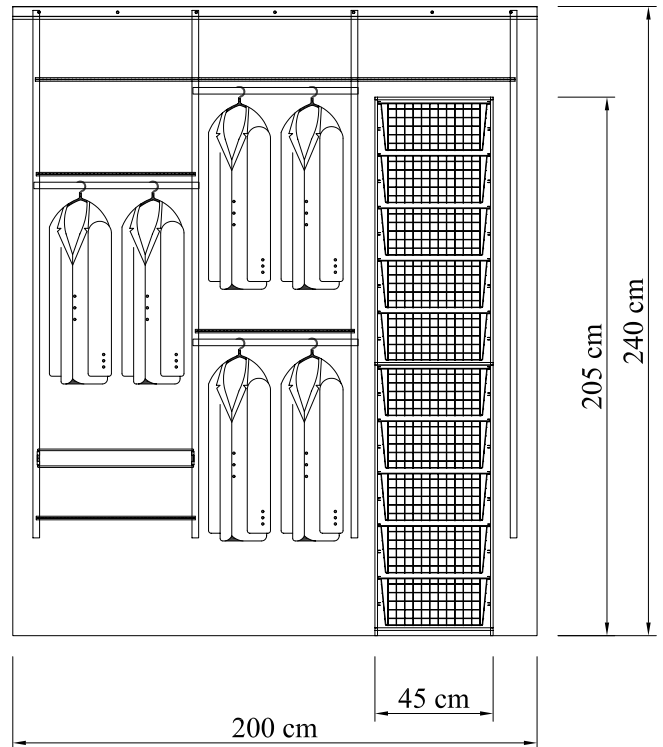

Решение 4 - Спальня

Свойства

Ширина	200 см
Глубина	45 см
Высота	240 см
Цвет	Белый

Артикул 200104

Состоит из следующих наименований

Артикул	Артикул	Название	Количество
Белый	Платина		
422010	422080	Несущий рельс 200 см	1
426410	426480	Навесная направляющая 200 см	4
450710	450780	Проволочная полка 183x40 см	1
450310	450380	Проволочная полка 60x40 см	3
410410	410480	Кронштейн для проволочной полки 42 см	10
470110	470180	Подвеска для штанги	6
621803	621803	Штанга для одежды 183 см	1
623914	623924	Торцевая пробка, в упаковке 2 шт.	3
482010	482080	Полка для обуви, 1-ярусная	1
281013	281083	Боковина на 10 рельс, Мини, пара	2
204014	204084	Поперечины 45 см, L+T-обр., 4 шт	1
214014	214084	Поперечины 45 см, +T-обр., 2 шт	1
144210	144280	Корзина 42,7x42,7x18,5 см	10
222714	222724	Ножки для стеллажа, 4 шт.	1

Такое решение имеется в платиновом цвете. Номер артикула **200128**.