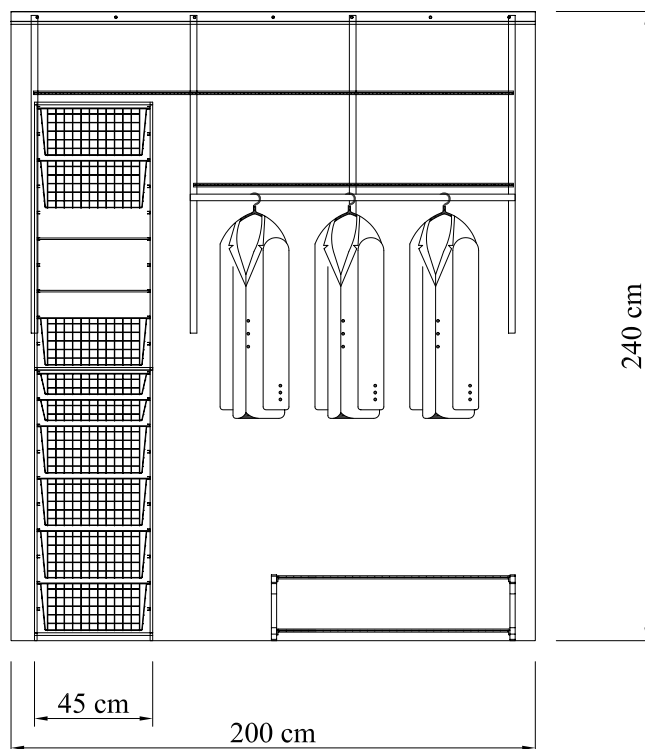

Свойства

Ширина	200 см
Глубина	55 см
Высота	240 см
Цвет	Платина

**Артикул
200111**

Состоит из следующих наименований

Артикул	Артикул	Название	Количество
Белый	Платина		
422010	422080	Несущий рельс 200 см	1
426310	426380	Навесная направляющая 120 см	4
450710	450780	Проволочная полка 183x40 см	1
451610	451680	Проволочная полка 121x40 см	1
410410	410480	Кронштейн для проволочной полки 42 см	7
470110	470180	Подвеска для штанги	3
621803	621803	Штанга для одежды 183 см	1
623914	623924	Торцевая пробка, 2 шт.	1
101281	101281	2-ярусная обувница 90 см, берёза	1
201013	201083	Боковина на 10 рельс, 53,5 см, пара	2
204014	204084	Поперечины 45 см, L+T-обр., 4 шт	1
214014	214084	Поперечины 45 см, +T-обр., 2 шт	1
145210	145280	Корзина 42,7x52,7x18,5 см	7
145110	145180	Корзина 42,7x52,7x8,5 см	2
222714	222724	Ножки для стеллажа, 4 шт.	1
145010	145080	Уровень 42,7x52,7 см	2

Такое решение имеется в белом цвете. Номер артикула **200135**.