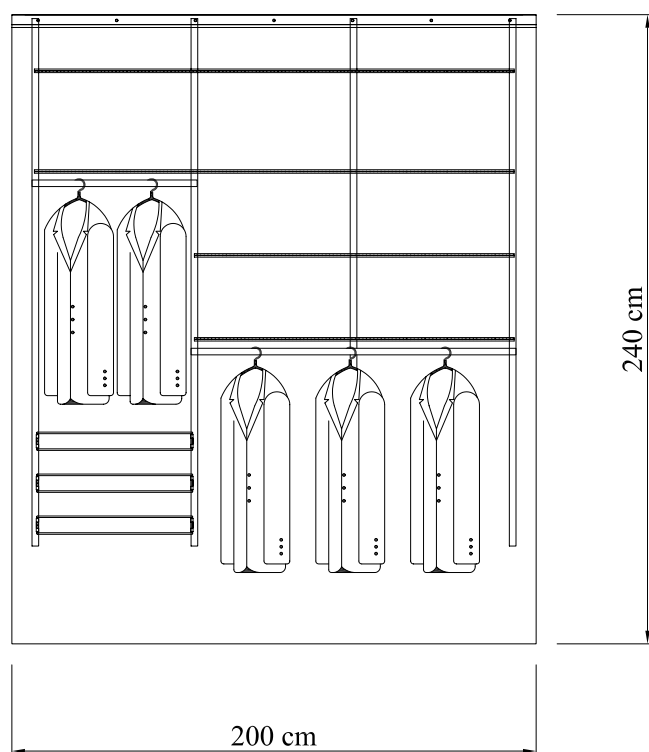

Решение 2 - Спальня

Свойства

Ширина	200 см
Глубина	45 см
Высота	230 см
Цвет	Платина

Артикул 200102

Состоит из следующих наименований

Артикул	Артикул	Название	Количество
Белый	Платина		
422010	422080	Несущий рельс 200 см	1
426410	426480	Навесная направляющая 200 см	2
426310	426380	Навесная направляющая 120 см	2
410410	410480	Кронштейн для проволочной полки 42 см	14
450710	450780	Проволочная полка 183x40 см	1
450310	450380	Проволочная полка 60x40 см	5
470110	470180	Подвеска для штанги	4
621803	621803	Штанга для одежды 183 см	1
281013	281083	Боковина на 10 рельс, Мини, пара	2
204014	204084	Поперечины 45 см, L+Тобр, 4 шт	2
144210	144280	Корзина 42,7x42,7x18,5 см	10
222714	222724	Ножки для стеллажа, 4 шт.	2
623914	623924	Торцевая пробка, 2 шт.	2
225713	225713	Крышка для стеллажа белого цвета 45x43,5 см	2

Такое решение имеется в белом цвете. Номер артикула **200126**.

Свойства

Ширина	200 см
Глубина	45 см
Высота	240 см
Цвет	Белый

Артикул 200103

Состоит из следующих наименований

Артикул	Артикул	Название	Количество
Белый	Платина		
422010	422080	Несущий рельс 200 см	1
426410	426480	Навесная направляющая 200 см	4
410410	410480	Кронштейн для проволочной полки 42 см	14
450710	450780	Проволочная полка 183x40 см	2
451610	451680	Проволочная полка 121x40 см	2
470110	470180	Подвеска для штанги	5
482010	482080	Полка для обуви, 1-ярусная	3
620903	620903	Штанга для вешалок 90 см	1
623914	623924	Торцевая пробка, 2 шт.	2
621803	621803	Штанга для одежды 183 см	1