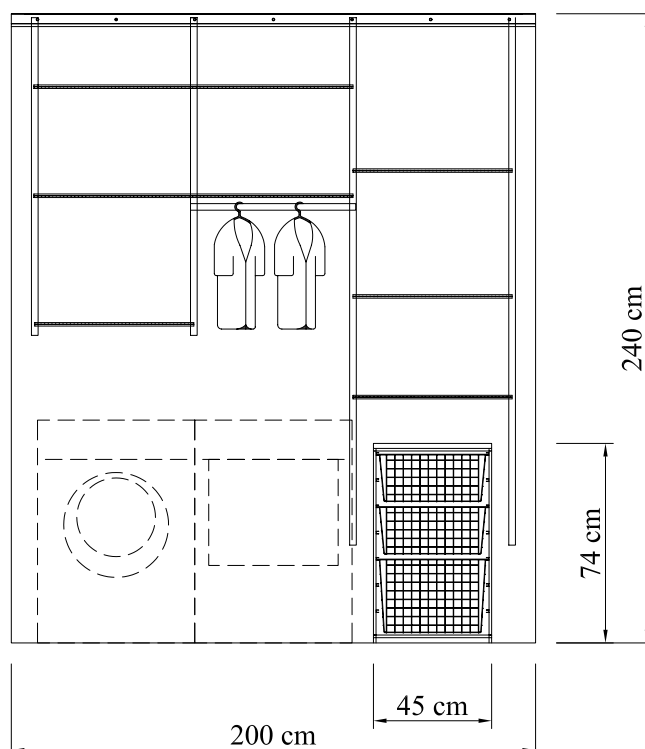

Решение 6 - Прачечная

Свойства

Ширина	200 см
Глубина	55 см
Высота	240 см
Цвет	Белый

Артикула 200106

Состоит из следующих наименований

Артикул	Артикул	Название	Количество
Белый	Платина		
422010	422080	Несущий рельс 200 см	1
426410	426480	Навесная направляющая 200 см	2
426310	426380	Навесная направляющая 120 см	2
410410	410480	Кронштейн для проволочной полки 42 см	14
451610	451680	Проволочная полка 121x40 см	2
450310	450380	Проволочная полка 60x40 см	4
470110	470180	Подвеска для штанги	2
620903	620903	Штанга для вешалок 90 см	1
623914	623924	Торцевая пробка, 2 шт.	1
200713	200783	Боковина на 7 рельс, 53,5 см, пара	1
204014	204084	Поперечины 45 см, L+T-обр., 4 шт	1
145210	145280	Корзина 42,7x52,7x18,5 см	2
145310	145380	Корзина 42,7x 52,7x28,5 см	1
222714	222724	Ножки для стеллажа, 4 шт.	1
224213	224213	Крышка для стеллажа белого цвета 45x53,5 см	1

Такое решение имеется в платиновом цвете. Номер артикула **200130**.