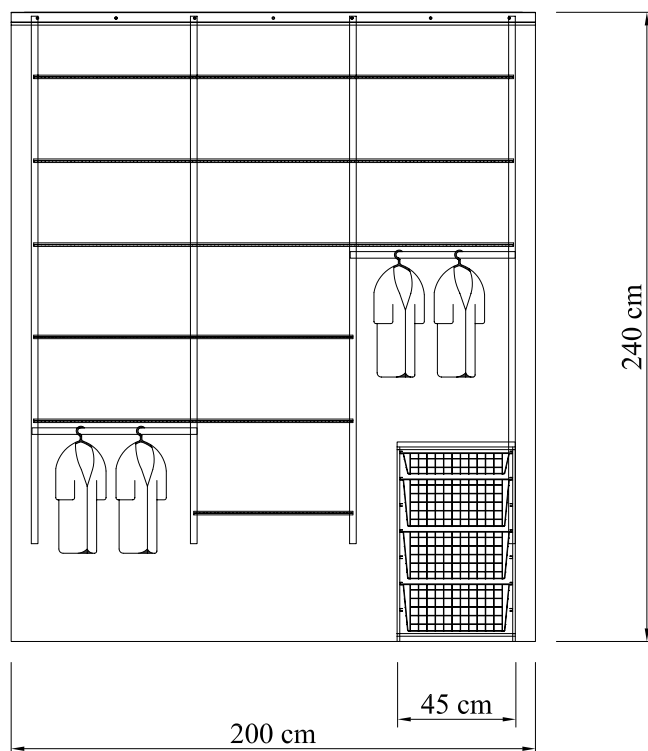

Такое решение имеется в белом цвете. Номер артикул **200132**.

Свойства

Ширина	200 см
Глубина	55 см
Высота	240 см
Цвет	Белый

Артикул 200109

Состоит из следующих наименований

Артикул	Артикул	Название	Количество
Белый	Платина		
422010	422080	Несущий рельс 200 см	1
426410	426480	Навесная направляющая 200 см	4
450710	450780	Проволочная полка 183x40 см	3
451610	451680	Проволочная полка 121x40 см	2
410410	410480	Кронштейн для проволочной полки 42 см	18
201013	201083	Боковина на 10 рельс, 53,5 см, пара	1
204014	204084	Поперечины 45 см, L+T-обр., 4 шт	1
145210	145280	Корзина 42,7x52,7x18,5 см	2
145110	145180	Корзина 42,7x52,7x8,5 см	2
145510	145580	Полка для бутылок/обуви 42,7x52,7 см	2
222714	222724	Ножки для стеллажа, 4 шт.	1
224213	224213	Крышка для стеллажа белого цвета 45x53,5 см	1

Такое решение имеется в платиновом цвете. Номер артикула **200133**.

Решение 10 – Детская комната

Свойства

Ширина	200 см
Глубина	55 см
Высота	240 см
Цвет	Белый

Артикул 200110

Состоит из следующих наименований