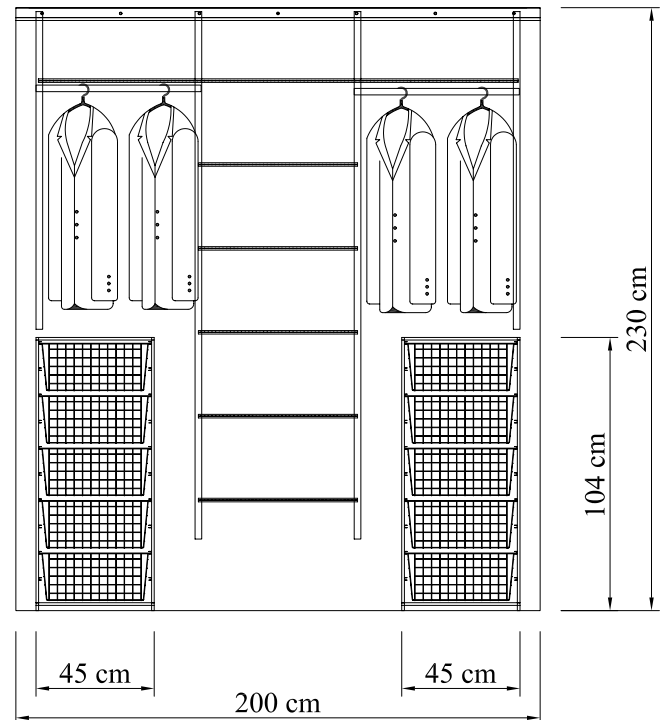

Решение 2 - Спальня

Свойства

Ширина	200 см
Глубина	45 см
Высота	230 см
Цвет	Платина

Артикул 200102

Состоит из следующих наименований

Артикул	Артикул	Название	Количество
Белый	Платина		
422010	422080	Несущий рельс 200 см	1
426410	426480	Навесная направляющая 200 см	2
426310	426380	Навесная направляющая 120 см	2
410410	410480	Кронштейн для проволочной полки 42 см	14
450710	450780	Проволочная полка 183x40 см	1
450310	450380	Проволочная полка 60x40 см	5
470110	470180	Подвеска для штанги	4
621803	621803	Штанга для одежды 183 см	1
281013	281083	Боковина на 10 рельс, Мини, пара	2
204014	204084	Поперечины 45 см, L+Тобр, 4 шт	2
144210	144280	Корзина 42,7x42,7x18,5 см	10
222714	222724	Ножки для стеллажа, 4 шт.	2
623914	623924	Торцевая пробка, 2 шт.	2
225713	225713	Крышка для стеллажа белого цвета 45x43,5 см	2

Такое решение имеется в белом цвете. Номер артикула **200126**.