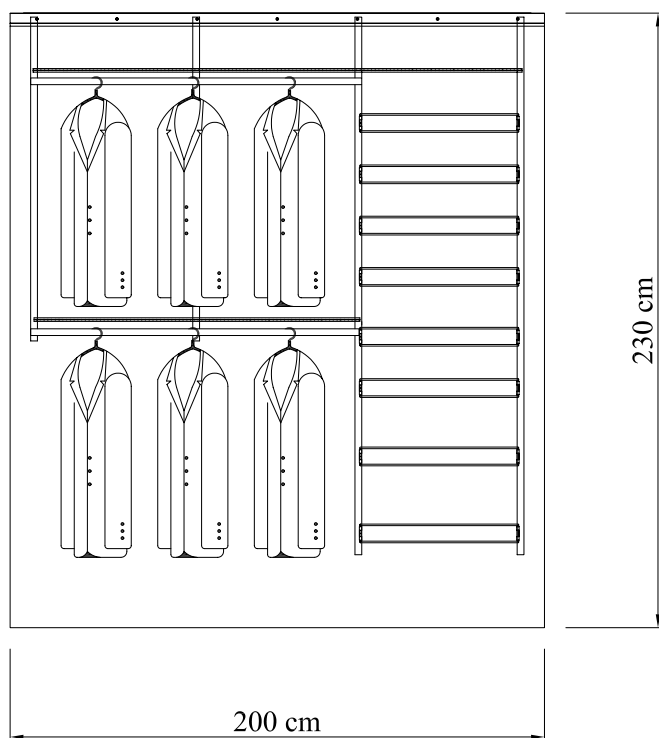

Такое решение имеется в белом цвете. Номер артикула **200126**.

Свойства

Ширина	200 см
Глубина	45 см
Высота	240 см
Цвет	Белый

Артикул 200103

Состоит из следующих наименований

Артикул	Артикул	Название	Количество
Белый	Платина		
422010	422080	Несущий рельс 200 см	1
426410	426480	Навесная направляющая 200 см	4
410410	410480	Кронштейн для проволочной полки 42 см	14
450710	450780	Проволочная полка 183x40 см	2
451610	451680	Проволочная полка 121x40 см	2
470110	470180	Подвеска для штанги	5
482010	482080	Полка для обуви, 1-ярусная	3
620903	620903	Штанга для вешалок 90 см	1
623914	623924	Торцевая пробка, 2 шт.	2
621803	621803	Штанга для одежды 183 см	1

Такое решение имеется в платиновом цвете. Номер артикула **200128**.

Свойства

Ширина	200 см
Глубина	45 см
Высота	230 см
Цвет	Платина

Артикул 200105

Состоит из следующих наименований

Артикул	Артикул	Название	Количество
Белый	Платина		
422010	422080	Несущий рельс 200 см	1
426410	426480	Навесная направляющая 200 см	2
426310	426380	Навесная направляющая 120 см	2
450710	450780	Проволочная полка 183x40 см	1
451610	451680	Проволочная полка 121x40 см	1
410410	410480	Кронштейн для проволочной полки 42 см	7
470110	470180	Подвеска для штанги	6
621803	621803	Штанга для одежды 183 см	2
623914	623924	Торцевая пробка, 2 шт.	2
482010	482080	Полка для обуви, 1-ярусная	8